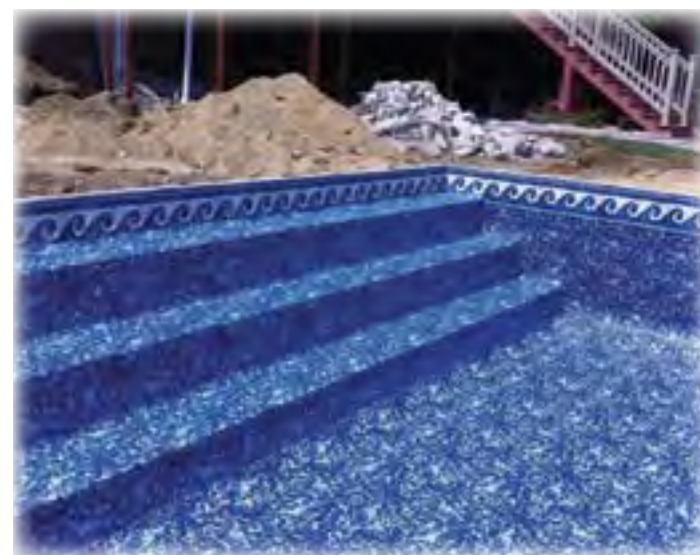

## *Formes modulaires en polymère*

Ces marches ouvertes en polymère recouvertes de vinyle ont des cavités qui permettent d'y poser une base de pierres ainsi qu'une couche de béton, nivelée avec la contremarche. Ceci crée une fondation uniforme pour la toile en vinyle et aussi une plateforme très solide.

## *Élégance robuste*

Les escaliers en polymère recouverts de vinyle vous permettent de prolonger la beauté de votre toile jusqu'au point d'entrée de votre piscine. Lorsque vous choisissez un point d'entrée pour votre piscine en polymère, vous obtiendrez une base solide qui ne se corrodera pas, et ce, pour la durée de vie de votre piscine.

La toile en vinyle offre également une texture douce et lisse sur laquelle marcher ou s'asseoir et assure l'harmonie esthétique de votre piscine. Choisissez parmi un large éventail d'escaliers et de bancs pour créer un coin de paradis dans votre piscine.

# ESCALIERS EN POLYMÈRE RECOUVERTS DE VINYLE

*Escalier Wedding Cake*

*Escaliers avec bancs*

*Escalier droit pour piscine avec coin*

*Escalier droit pour piscine à rayon*

Les escaliers en polymère ouverts sur le dessus et recouverts de vinyle peuvent être utilisés avec nos piscines à murs en polymère ou en acier.